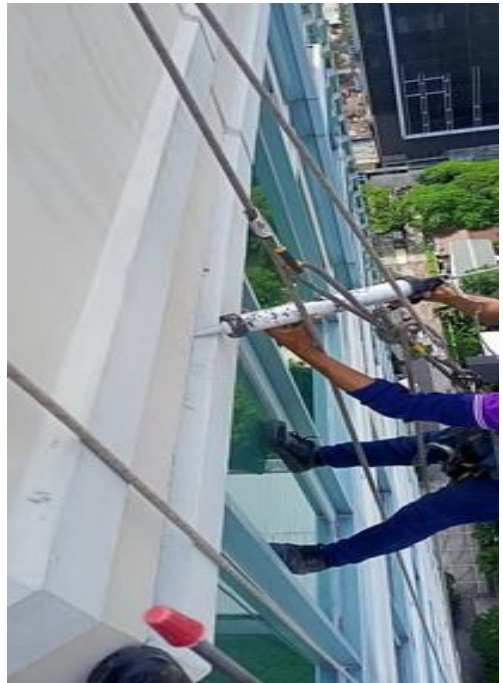

จัดจ้างงานซ่อมแซมน้ำรั่วบริเวณกระจกด้านนอก
Living Room ห้อง32PH2 และ Bed 2/Family/Dining ห้อง 22F1
เดอะพาร์ค ชิดลม

จัดจ้างงานซ่อมแซมน้ำรั่วบริเวณกระจกด้านนอก
Living Room ห้อง32PH2 และ Bed 2/Family/Dining ห้อง 22F1
เดอะพาร์ค ชิดลม